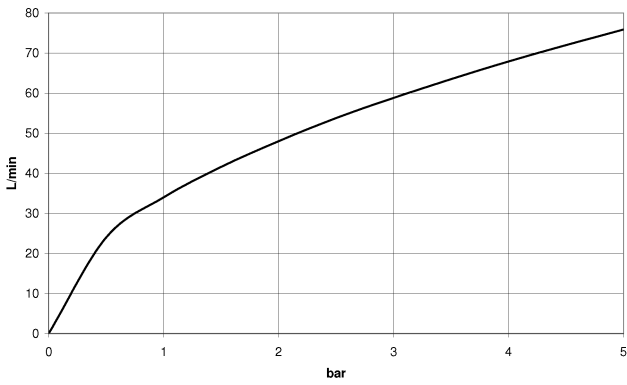

28 450 370

- 1/2" shower outlet
- rosette Ø 60 mm
- 1/2" connection

Intrinsic protection against back flow.

	Chrome	28 450 370-00
	Chrome	28 450 370-00 0010
	Brushed Platinum	28 450 370-06
	Brushed Platinum	28 450 370-06 0010
	Platinum	28 450 370-08
	Platinum	28 450 370-08 0010
	Durabrand (23kt Gold)	28 450 370-09
	Durabrand (23kt Gold)	28 450 370-09 0010
	Brushed Durabrand (23kt Gold)	28 450 370-28
	Brushed Durabrand (23kt Gold)	28 450 370-28 0010
	Brushed Dark Platinum	28 450 370-99
	Brushed Dark Platinum	28 450 370-99 0010

**Recommended miscellaneous**

- Concealed wall elbow -** 35 085 970 90
- max. recess depth 163 mm
  - min. recess depth 90 mm

28 450 370

Flow rate chart

Certificates

Belgaqua\_21-381-  
27\_7.

28 450 370